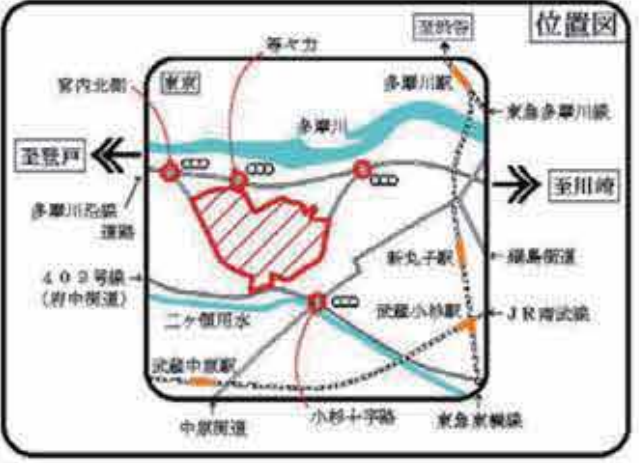

競技場周辺図

凡例

WC	トイレ
売	売店
★	遊具
♀	バス停
↔	施設出入口

🚗 駐車場料金 🚗

	台数	時間		料金	
		普通車	バス	普通車	バス
中央	135	5:00~22:00		2H以内 400円	
東	158				
市民ミュージアム前	323	出は 24時間可	8:30~17:00	超過 30分毎 50円	2H以内 1,000円 超過 30分毎 250円
南	71	24時間			

SCALE : 1/4,000