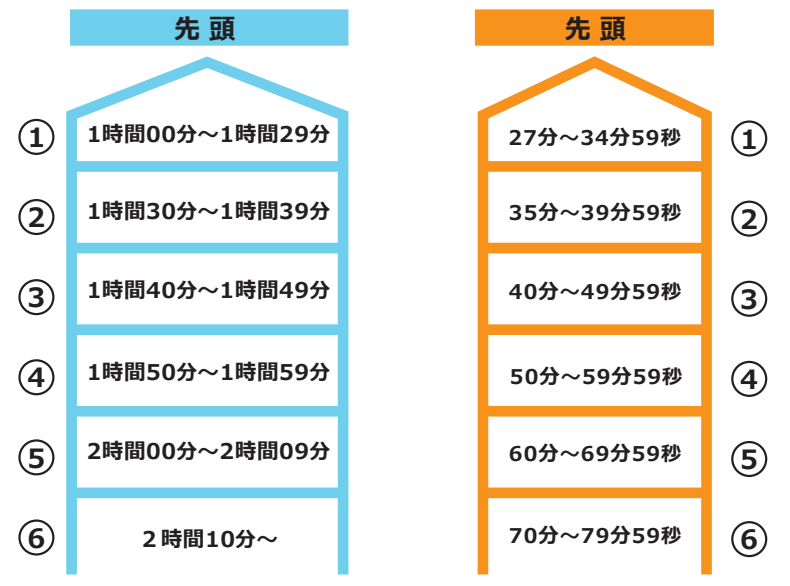

# 会場図

**退場口について**  
 フィニッシュ後は記録証発行所先のフィールド出入口(↑)から退場し、競技場からは**10番ゲート(Tシャツ引換所横)**からお帰りください。

**Tシャツ引換所**  
 ※引換時間 7:30~13:00

フィニッシュ後は、こちらからお帰りください。

## (重要) ハーフマラソンの部・10kmの部の集合について

集合の際は、予想タイムのプラカードの位置に下記の通り整理して下さい(バックスタンド側)。係員及び誘導員の指示に従ってください。

ハーフマラソンの部		10kmの部	
【整列開始】	8:45	【整列開始】	9:30
【スタート】	9:30	【スタート】	9:45

注) 集合時刻に間に合わなかった方は、最後尾からのスタートになります

**ファミリーファンランニングの部 集合場所【補助競技場】**  
 【集 合】 11:45  
 【スタート】 12:05