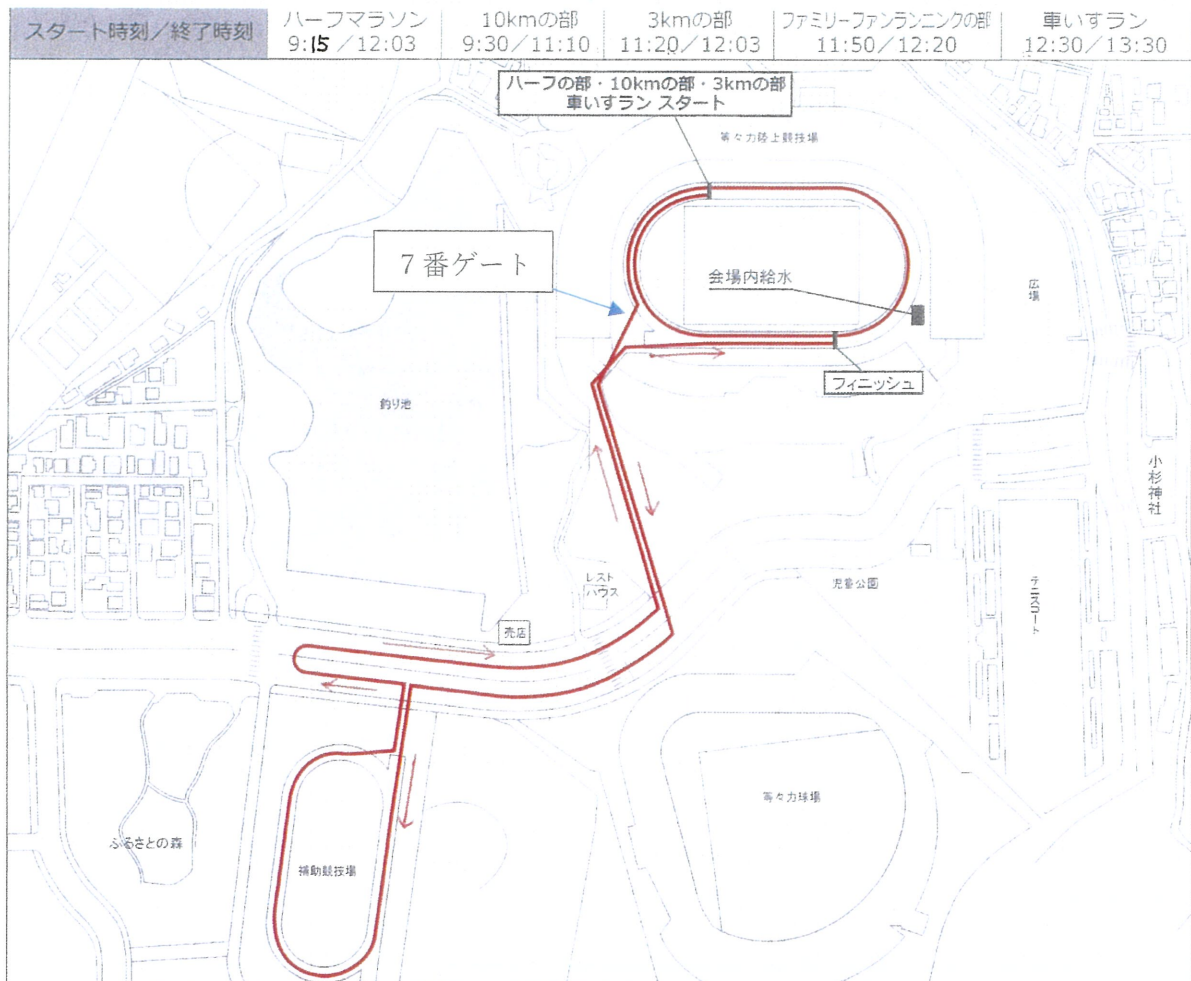

コースMAP

スタートラインから陸上競技場コースを1周し、7番ゲートから園路に出ます。

その後、陸上補助競技場に入りコースを1周します。多摩川河川敷方向に向かい

折返し所で折返し、陸上競技場方向に向かいます。

7番ゲートから陸上競技場に入りゴールに向かって下さい。